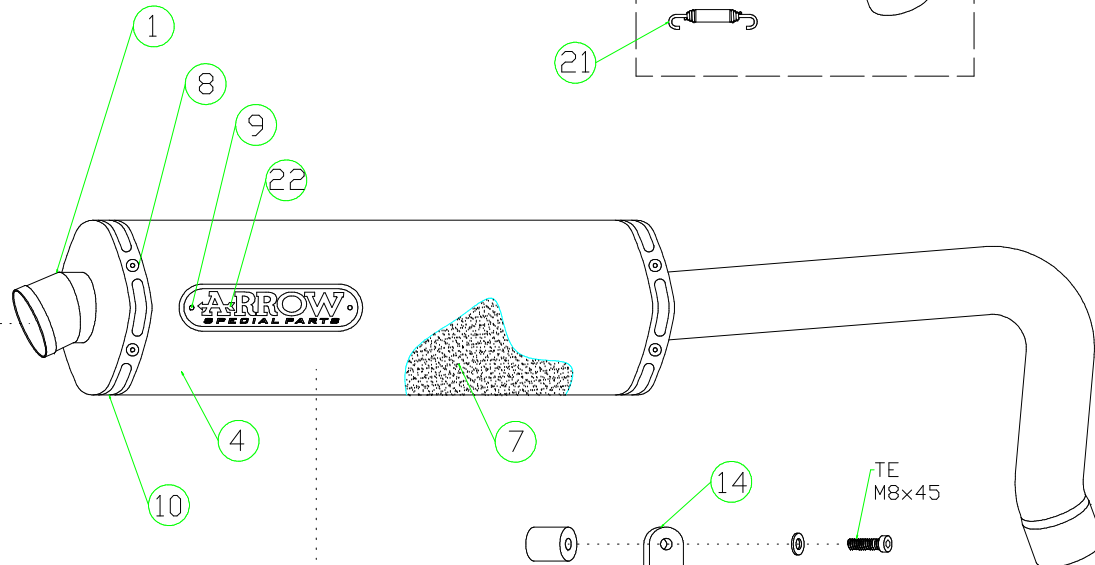

Questi particolari permettono l'installazione con i collettori originali / These parts allow fitting the stock collectors

PARTI DI RICAMBIO / SPARE PARTS

ID	DESCRIZIONE / DESCRIPTION	71070PO cod	71070MO cod	71070AO cod	71670PO cod	71670MO cod	71670AO cod	71256MI cod
1	Fondello Posteriore / End Cap	5009177	5009177	5009177	5009191	5009191	5009191	
2	Fondello Posteriore Dx - Lat. / Right-lateral end cap							
3	Fondello Posteriore Sx-Sup. / Left-upper end cap							
4	Corpo Marmitta / Silencer Sleeve	5260101	5270057	5257058	5260101	5270057	5257058	
5	Corpo Marmitta "dx" / Right Silencer Sleeve							
6	Corpo Marmitta "sx" / Left Silencer Sleeve							
7	Materiale fonoassorbente / Sound-absorbant material	19003UN	19003UN	19003UN	19003UN	19003UN	19003UN	
8	Rivetto inox mm 4.8 / Stainless Steel 4.8 mm Rivet	3608011	3608011	3608011	3608011	3608011	3608011	
9	Rivetto allum.mm.3.0 / Aluminium 3.0 mm Rivet	3608010	3608010	3608010	3608010	3608010	3608010	
10	Fascetta di Serraggio / Strap For Rivets	5495034	5495036	5495074	5495055	5495067	5495058	
11	Fascetta di Sostegno / Silencer Clamp	5490013	5490014	5490014	5490013	5490019	5490020	
12	Guarnizione x Fascetta / Clamp Gasket							
13	Copri Fascetta / Stainless Steel Clamp Protection							
14	Staffa di Sostegno / Bracket	5837064	5837064	5837064	5837064	5837064	5837064	
15	Staffa sostegno "Dx" / Right Bracket							
16	Staffa sostegno "Sx" / Left Bracket							
17	Inserto Rapid Nut / Rapid nut insert							
18	Molla lunga gangio tondo / Long Spring With Round Hook							5281001
19	Molla lunga gancio ad "U" / Long Spring With "U" Hook							
20	Molla corta gancio tondo / Short spring with roud hook							
21	Molla corta gancio ad "U" / Short Spring With "U" Hook	5281003	5281003	5281003	5281003	5281003	5281003	5281003
22	Targhetta Arrow / Arrow Plate	5855031	5855031	5855031	5855031	5855031	5855031	
23	Silenziatore Interno / Db Killer				5930027	5930027	5930027	
24	Seeger / Retain Clip				3640022	3640022	3640022	
25	Fascetta Stringitubo / Pipe Clamp	5495012	5495012	5495012	5495012	5495012	5495012	
26	Boccola / Bushing	5180119	5180119	5180119	5180119	5180119	5180119	5165180
27	Flangia / Flange							5540083
28	Protezione / Heat Shield							
29	Protezione Dx / Right heat shield							
30	Protezione Sx / Left heat shield							
31	Gommino Battuta Cavalletto / Rubber Kickstand Protection							
32	Guarnizione di tenuta / Gasket							
33	Tappo Sonda Lambda / Lambda Sensor Plug Bolt							