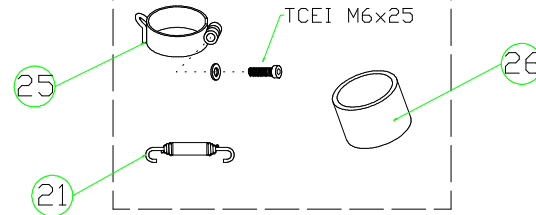

Questi particolari permettono l'installazione con i collettori originali / These parts allow fitting the stock collectors

PARTI DI RICAMBIO / SPARE PARTS

ID	DESCRIZIONE / DESCRIPTION	71070PO cod	71070MO cod	71070AO cod	71670PO cod	71670MO cod	71670AO cod	71256MI cod
1	Fondello Posteriore / End Cap	5009177	5009177	5009177	5009191	5009191	5009191	
2	Fondello Posteriore Dx - Lat. / Right-lateral end cap							
3	Fondello Posteriore Sx-Sup. / Left-upper end cap							
4	Corpo Marmitta / Silencer Sleeve	5260101	5270057	5257058	5260101	5270057	5257058	
5	Corpo Marmitta "dx" / Right Silencer Sleeve							
6	Corpo Marmitta "sx" / Left Silencer Sleeve							
7	Materiale fonoassorbente / Sound-absorbant material	19003UN	19003UN	19003UN	19003UN	19003UN	19003UN	
8	Rivetto inox mm 4.8 / Stainless Steel 4.8 mm Rivet	3608011	3608011	3608011	3608011	3608011	3608011	
9	Rivetto allum.mm.3.0 / Aluminium 3.0 mm Rivet	3608010	3608010	3608010	3608010	3608010	3608010	
10	Fascetta di Serraggio / Strap For Rivets	5495034	5495036	5495074	5495055	5495067	5495058	
11	Fascetta di Sostegno / Silencer Clamp	5490013	5490014	5490014	5490013	5490019	5490020	
12	Guarnizione x Fascetta / Clamp Gasket							
13	Copri Fascetta / Stainless Steel Clamp Protection							
14	Staffa di Sostegno / Bracket	5837064	5837064	5837064	5837064	5837064	5837064	
15	Staffa sostegno "Dx" / Right Bracket							
16	Staffa sostegno "Sx" / Left Bracket							
17	Inserto Rapid Nut / Rapid nut insert							
18	Molla lunga gangio tondo / Long Spring With Round Hook							5281001
19	Molla lunga gancio ad "U" / Long Spring With "U" Hook							
20	Molla corta gancio tondo / Short spring with roud hook							
21	Molla corta gancio ad "U" / Short Spring With "U" Hook	5281003	5281003	5281003	5281003	5281003	5281003	5281003
22	Targhetta Arrow / Arrow Plate	5855031	5855031	5855031	5855031	5855031	5855031	
23	Silenziatore Interno / Db Killer				5930027	5930027	5930027	
24	Seeger / Retain Clip				3640022	3640022	3640022	
25	Fascetta Stringitubo / Pipe Clamp	5495012	5495012	5495012	5495012	5495012	5495012	
26	Boccola / Bushing	5180119	5180119	5180119	5180119	5180119	5180119	5165180
27	Flangia / Flange							5540083
28	Protezione / Heat Shield							
29	Protezione Dx / Right heat shield							
30	Protezione Sx / Left heat shield							
31	Gommino Battuta Cavalletto / Rubber Kickstand Protection							
32	Guarnizione di tenuta / Gasket							
33	Tappo Sonda Lambda / Lambda Sensor Plug Bolt							