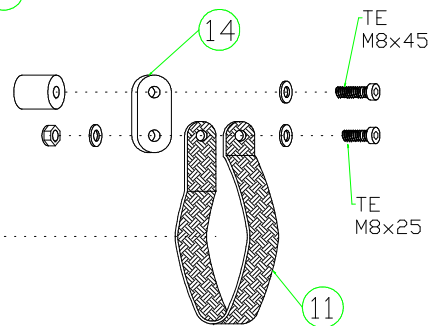

Questi particolari permettono l'installazione con i collettori originali / These parts allow fitting the stock collectors

PARTI DI RICAMBIO / SPARE PARTS

ID	DESCRIZIONE / DESCRIPTION	71070PO cod	71070MO cod	71070AO cod	71670PO cod	71670MO cod	71670AO cod	71256MI cod
1	Fondello Posteriore / End Cap	5009177	5009177	5009177	5009191	5009191	5009191	
2	Fondello Posteriore Dx - Lat. / Right-lateral end cap							
3	Fondello Posteriore Sx-Sup. / Left-upper end cap							
4	Corpo Marmitta / Silencer Sleeve	5260101	5270057	5257058	5260101	5270057	5257058	
5	Corpo Marmitta "dx" / Right Silencer Sleeve							
6	Corpo Marmitta "sx" / Left Silencer Sleeve							
7	Materiale fonoassorbente / Sound-absorbant material	19003UN	19003UN	19003UN	19003UN	19003UN	19003UN	
8	Rivetto inox mm 4.8 / Stainless Steel 4.8 mm Rivet	3608011	3608011	3608011	3608011	3608011	3608011	
9	Rivetto allum.mm.3.0 / Aluminium 3.0 mm Rivet	3608010	3608010	3608010	3608010	3608010	3608010	
10	Fascetta di Serraggio / Strap For Rivets	5495034	5495036	5495074	5495055	5495067	5495058	
11	Fascetta di Sostegno / Silencer Clamp	5490013	5490014	5490014	5490013	5490019	5490020	
12	Guarnizione x Fascetta / Clamp Gasket							
13	Copri Fascetta / Stainless Steel Clamp Protection							
14	Staffa di Sostegno / Bracket	5837064	5837064	5837064	5837064	5837064	5837064	
15	Staffa sostegno "Dx" / Right Bracket							
16	Staffa sostegno "Sx" / Left Bracket							
17	Inserto Rapid Nut / Rapid nut insert							
18	Molla lunga gangio tondo / Long Spring With Round Hook							5281001
19	Molla lunga gancio ad "U" / Long Spring With "U" Hook							
20	Molla corta gancio tondo / Short spring with roud hook							
21	Molla corta gancio ad "U" / Short Spring With "U" Hook	5281003	5281003	5281003	5281003	5281003	5281003	5281003
22	Targhetta Arrow / Arrow Plate	5855031	5855031	5855031	5855031	5855031	5855031	
23	Silenziatore Interno / Db Killer				5930027	5930027	5930027	
24	Seeger / Retain Clip				3640022	3640022	3640022	
25	Fascetta Stringitubo / Pipe Clamp	5495012	5495012	5495012	5495012	5495012	5495012	
26	Boccola / Bushing	5180119	5180119	5180119	5180119	5180119	5180119	5165180
27	Flangia / Flange							5540083
28	Protezione / Heat Shield							
29	Protezione Dx / Right heat shield							
30	Protezione Sx / Left heat shield							
31	Gommino Battuta Cavalletto / Rubber Kickstand Protection							
32	Guarnizione di tenuta / Gasket							
33	Tappo Sonda Lambda / Lambda Sensor Plug Bolt							